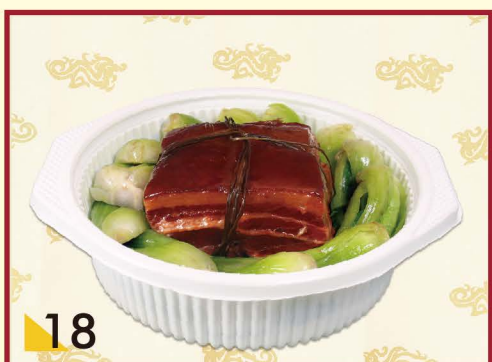

以下提袋500個就可客製化(版費另計) 客製化訂單截止日113年12月25日

18
品名 如意煲 (GP-1000) **10**元/套 (附蓋)
尺寸 21.3 x 19.5 x 6.7cm (含蓋)
容量 1000cc
材質 PP(底/蓋) 300個/箱